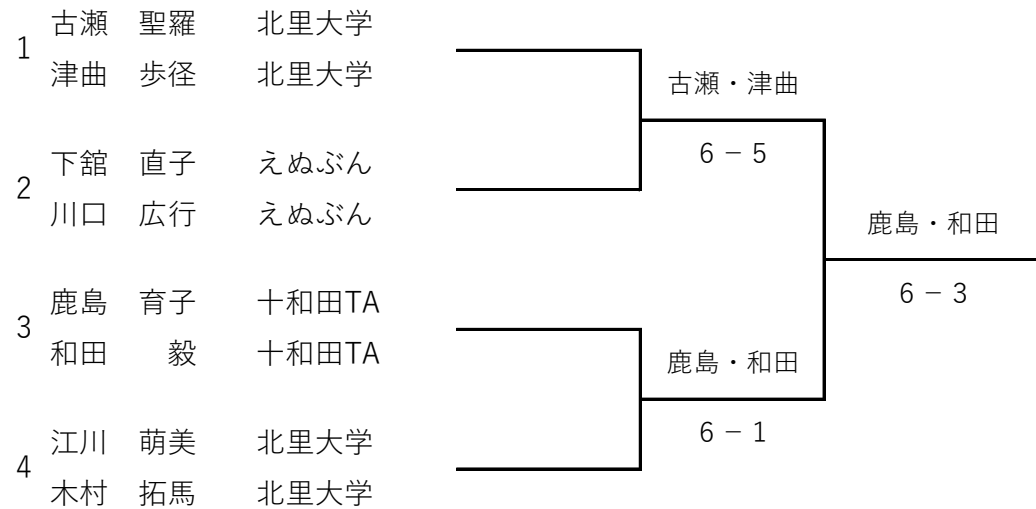

平成30年度春季ミックスダブルス大会

B級

Aブロック

	選手名	1	2	3	4	成績	順位
1	鹿島 育子 十和田TA 和田 毅 十和田TA	/	6-1	4-6	6-2	2-1	2
2	小松 博子 八戸ロイヤルTC 小笠原 章雄 八戸ロイヤルTC	1-6	/	0-6	1-6	0-3	4
3	古瀬 聖羅 北里大学 津曲 歩径 北里大学	6-4	6-0	/	6-3	3-0	1
4	漆戸 まどか ふかふか 奈良 壮 ふかふか	2-6	6-1	3-6	/	1-2	3

試合①1-2、3-4②1-3、2-4③1-4、2-3

順位決定トーナメント

Bブロック

	選手名	1	2	3	4	成績	順位
1	江川 萌美 北里大学 木村 拓馬 北里大学	/	6-1	6-3	6-1	3-0	1
2	留目 千 千葉高校 田中 燈哉 八工大	1-6	/	3-6	4-6	0-3	4
3	近藤 香央 北里大学 遠藤 巨登 北里大学	3-6	6-3	/	2-6	1-2	3
4	下館 直子 えぬぶん 川口 広行 えぬぶん	1-6	6-4	6-2	/	2-1	2