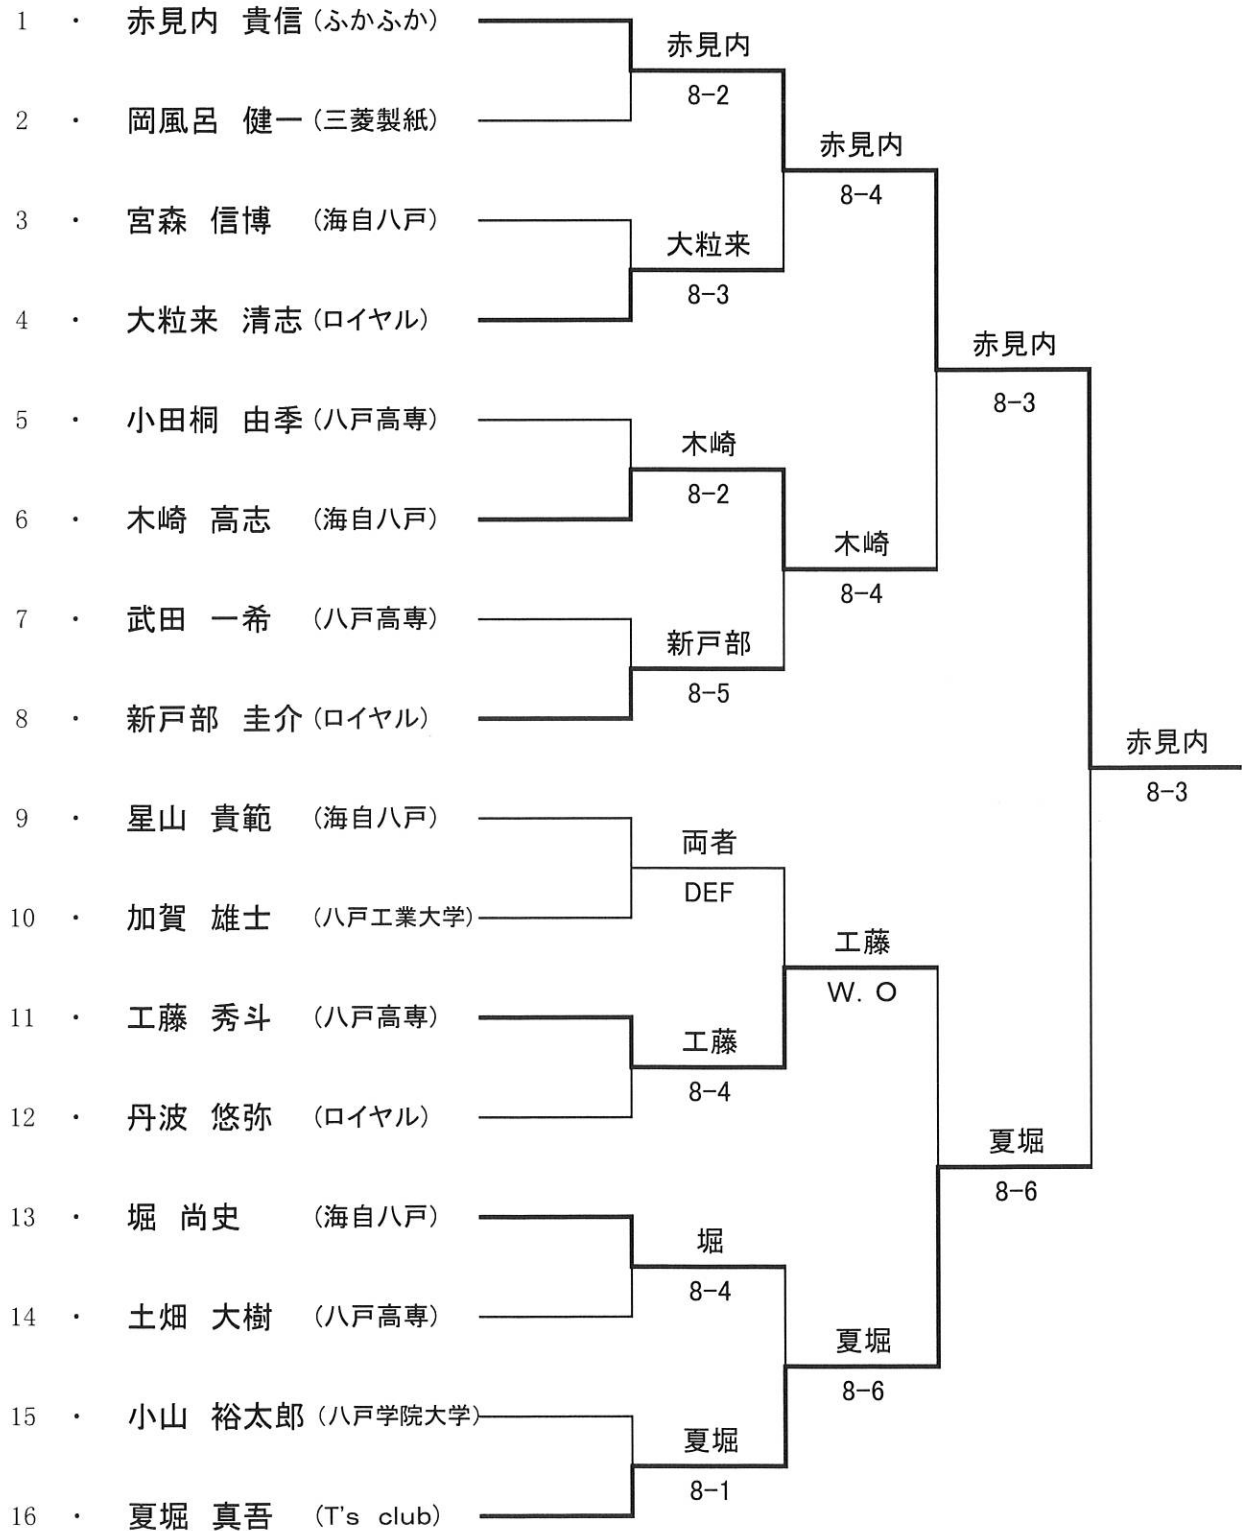

平成27年度八戸市シングルス選手権大会

試合方法は全て、セットブレイクルール、セミアドバンテージスコアリング方式（各ゲーム、2回目のデュースでノーアド方式に切り換える）8ゲームマッチ（8-8、12Pタイブレーク）で行う。

男子 B 級

8月23日