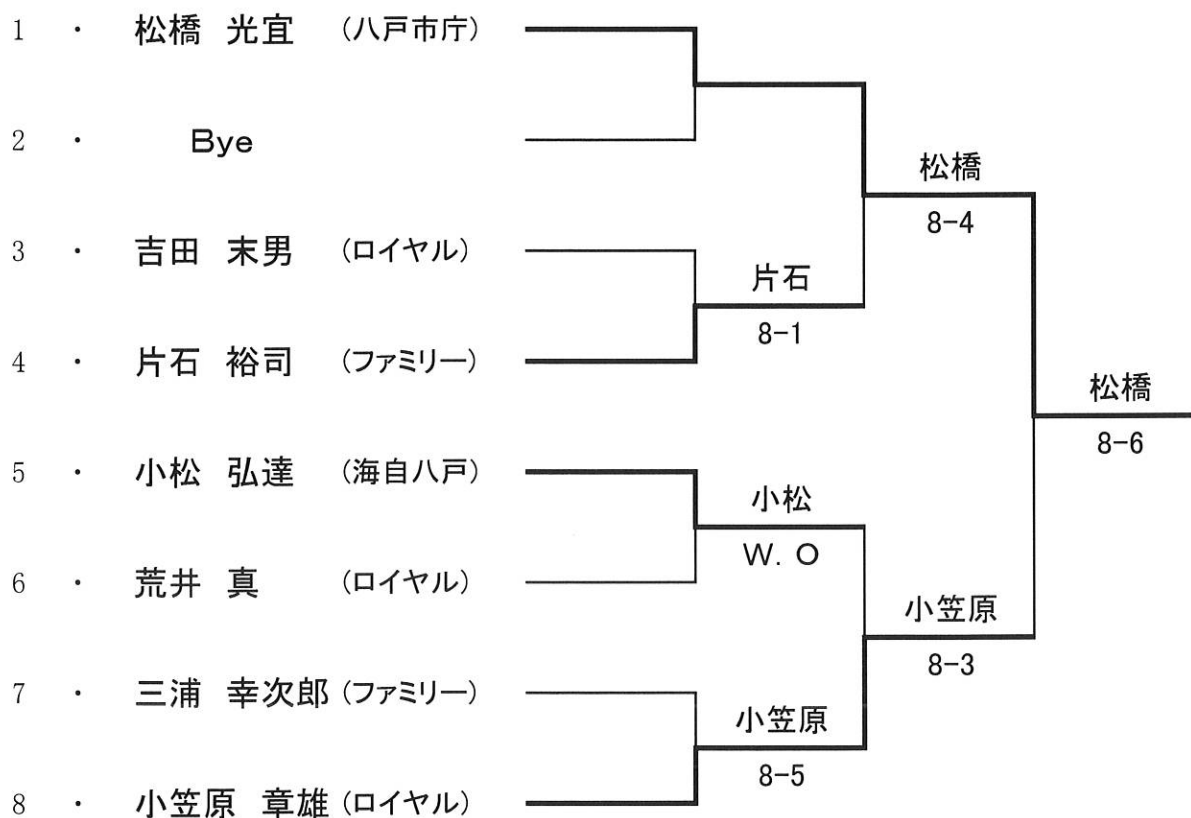

平成27年度八戸市シングルス選手権大会

試合方法は全て、セットブレークルール、セミアドバンテージスコアリング方式（各ゲーム、2回目のデュースでノーアド方式に切り換える）8ゲームマッチ（8-8、12Pタイブレーク）で行う。

壮 年

8月23日