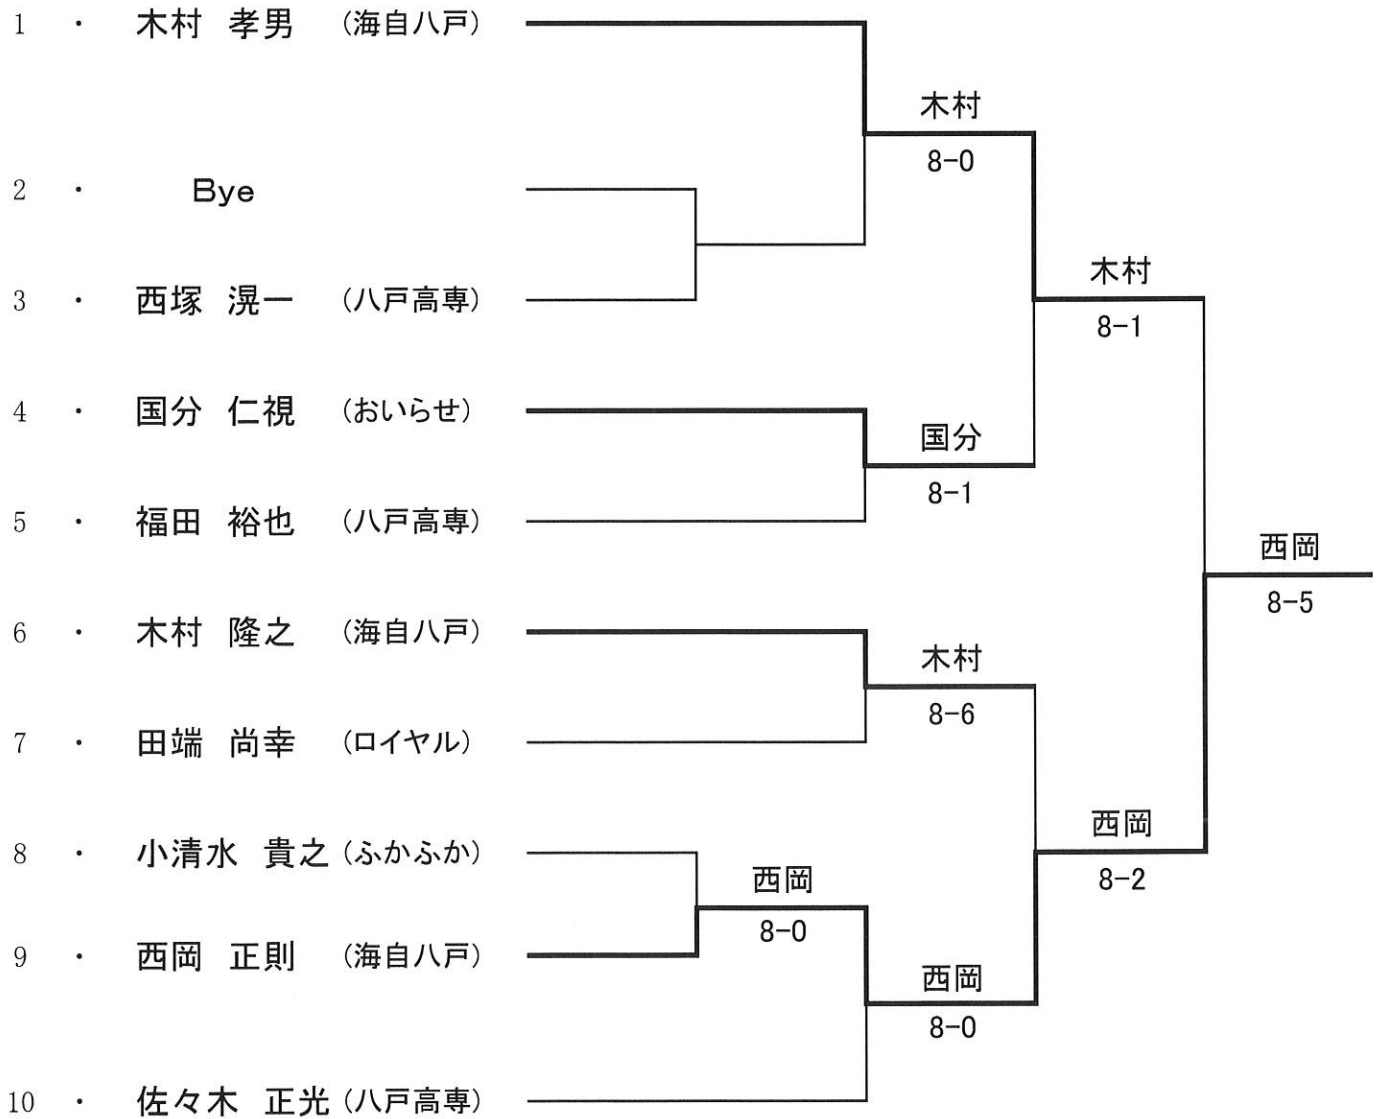

男子 B 級

8月23日

平成27年度八戸市シングルス選手権大会

試合方法は全て、セットブレイクルール、セミアドバンテージスコアリング方式（各ゲーム、2回目のデュースでノーアド方式に切り換える）8ゲームマッチ（8-8、12Pタイブレーク）で行う。

男子 C 級

8月23日

平成27年度八戸市シングルス選手権大会

試合方法は全て、セットブレークルール、セミアドバンテージスコアリング方式（各ゲーム、2回目のデュースでノーアド方式に切り換える）8ゲームマッチ（8-8、12Pタイブレーク）で行う。