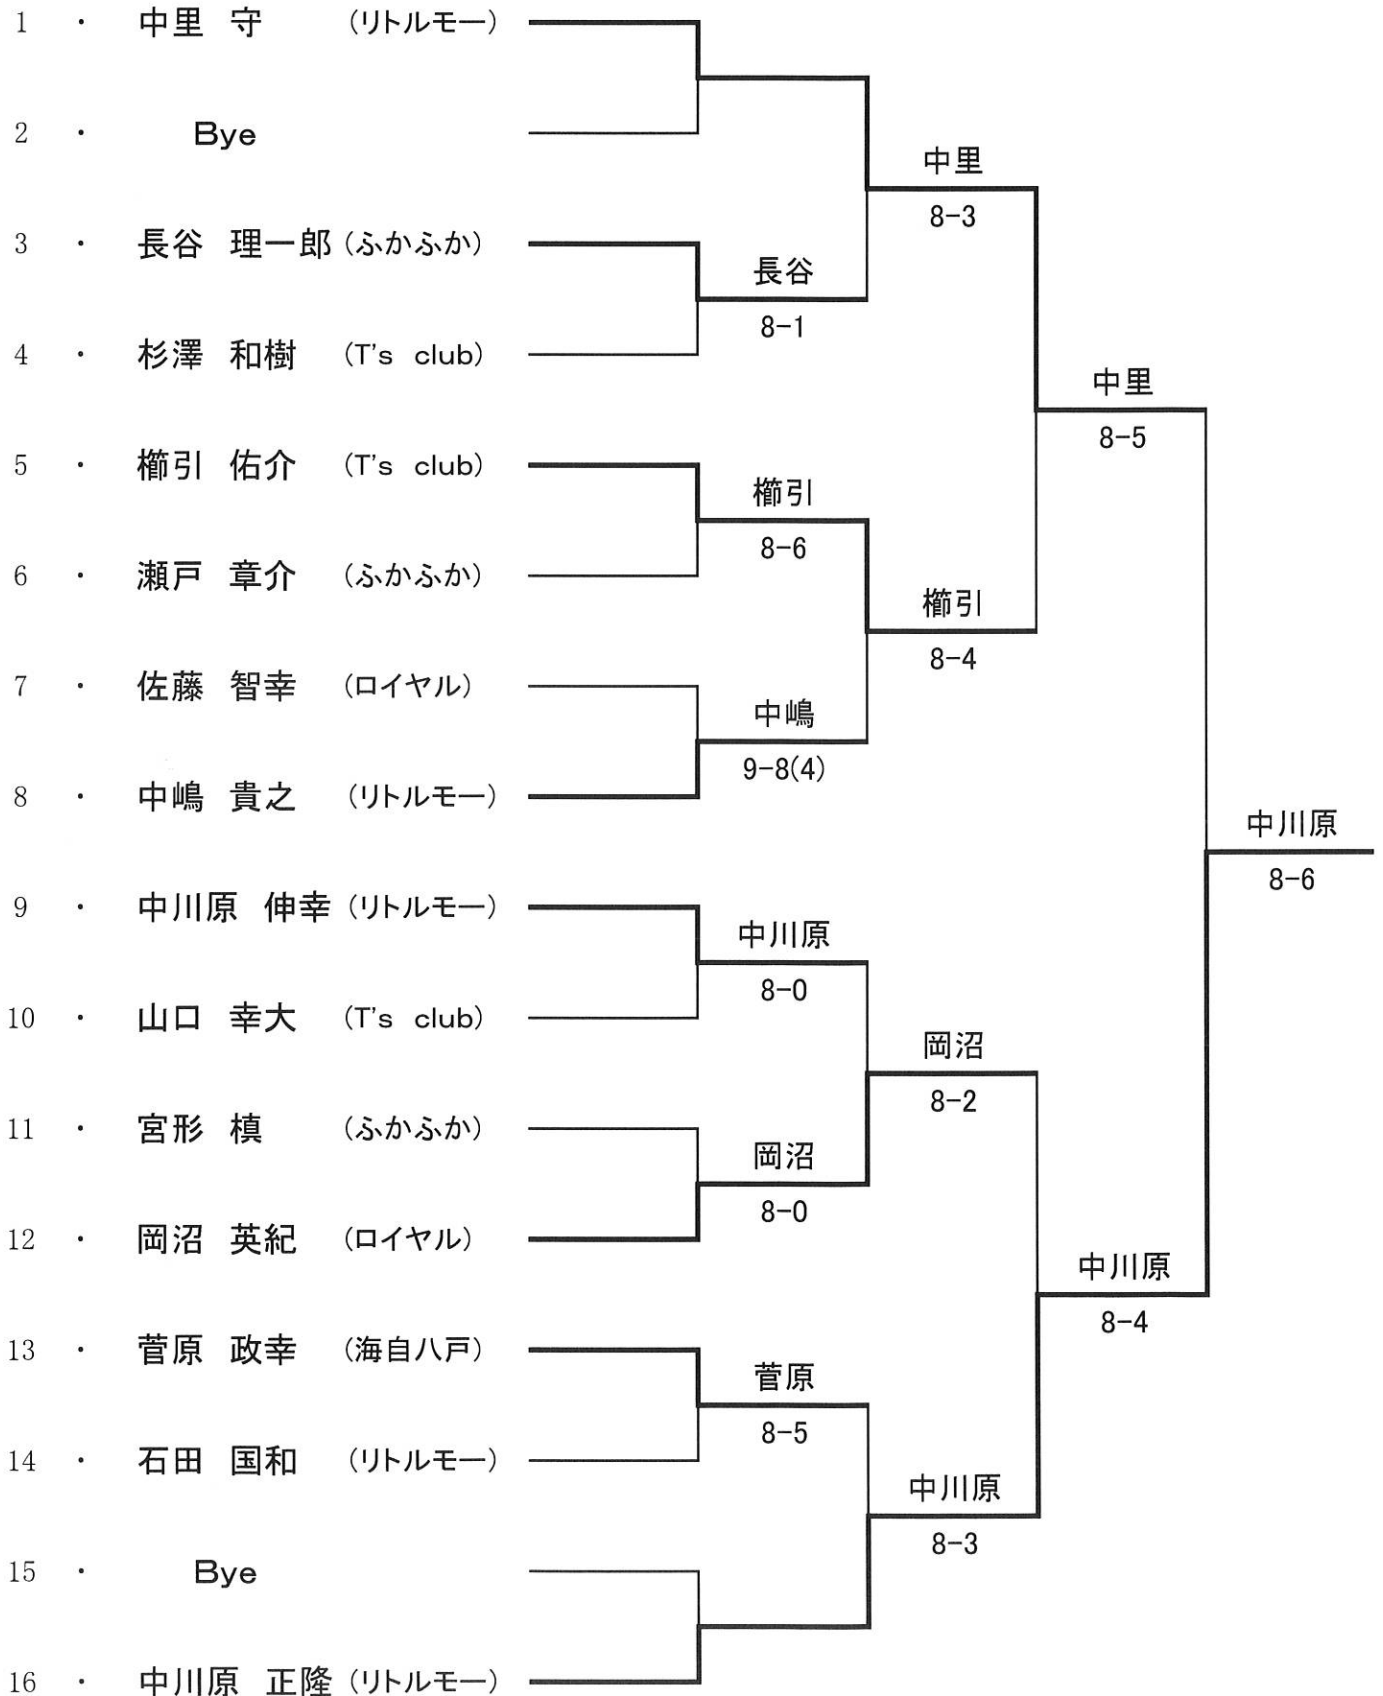

レフェリー	三 上 晃	アシスタントレフェリー	倉 田 盛 正
運営委員	倉 田 盛 正、中 村 のり子、三 上 晃、三 浦 幸次郎 長 谷 理一郎、毛 呂 新		

注 意 事 項

受付時間 午前8時45分

試合開始 午前9時00分

- 1、 試合方法 ①セットブレークルール、セミアドバンテージスコアリング方式
(各ゲーム、2回目のデュースでノーアド方式に切り換える)
②全て8ゲームズマッチ（8-8、12Pタイブレーク）とする。
③審判は、セルフジャッジとする。
- 2、 使用球 ブリヂストン・イエロー XT8
- 3、 その他 ①テニスウェアを着用すること。
②その他のルールについては、日本テニス協会規則による。
③ゴミは各自で持ち帰ること。
④雨天時でも必ず受付を終了させること。

平成27年度八戸市シングルス選手権大会

試合方法は全て、セットブレイクルール、セミアドバンテージスコアリング方式（各ゲーム、2回目のデュースでノーアド方式に切り換える）8ゲームマッチ（8-8、12Pタイブレーク）で行う。

男子 A 級

8月23日

平成27年度八戸市シングルス選手権大会

試合方法は全て、セットブレイクルール、セミアドバンテージスコアリング方式（各ゲーム、2回目のデュースでノーアド方式に切り換える）8ゲームマッチ（8-8、12Pタイブレーク）で行う。