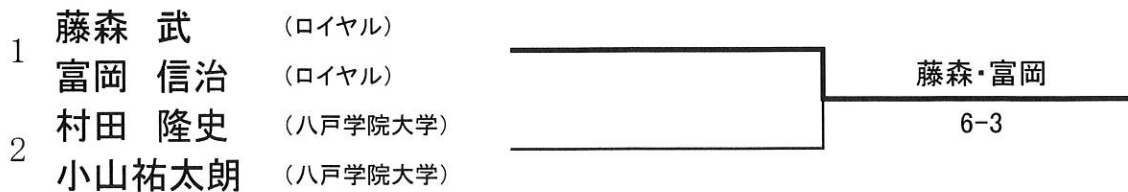

# 平成27年度八戸市B, C級ダブルスオープンテニス大会

期 日 平成27年5月17日(日)

会 場 東運動公園テニスコート

主 催 八戸市テニス協会

試合順序 ① 1-2、 ② 3-4、 ③ 1-3、 ④ 2-4、 ⑤ 1-4、 ⑥ 2-3

B ブロック		1	2	3	4	成績	順位
1	松原 琢磨 (ロイヤル)	\	6-1	6-2	6-1	3-0	1
	夏堀 真吾 (ロイヤル)						
2	吉田 末男 (ロイヤル)		1-6	6-3	6-4	2-1	2
	大粒来 清志 (ロイヤル)						
3	松倉 勝則 (フリー)	2-6	3-6	4-6	0-3	4	
	石橋 忠幸 (フリー)						
4	村田 隆史 (八戸学院大学)	1-6	4-6	6-4	1-2	3	
	小山祐太郎 (八戸学院大学)						

試合順序 ① 1-2、 ② 3-4、 ③ 1-3、 ④ 2-4、 ⑤ 1-4、 ⑥ 2-3

1位・2位 決定戦

3位・4位 決定戦

5位・6位 決定戦

7位・8位 決定戦

A ブロック		1	2	3	4	成績	順位
1	小橋 聡恵 (ふかふか) 漆戸 まどか (ふかふか)		4-6	6-5	1-6	11/28 0.392	4
2	下館 直子 (えぬぶん) 佐藤 亜貴子 (えぬぶん)	6-4		4-6	2-6	12/28 0.428	2
3	藤原 菜穂子 (リトルモー) 佐々木 奈緒美 (リトルモー)	5-6	6-4		0-6	11/27 0.407	3
4	阿部 悦子 (ロイヤル) 上野 尋美 (ロイヤル)	6-1	6-2	6-0		3-0	1

試合順序 ① 1 - 2、 ② 3 - 4、 ③ 1 - 3、 ④ 2 - 4、 ⑤ 1 - 4、 ⑥ 2 - 3

B ブロック		1	2	3	4	成績	順位
1	大谷地 美里 (八戸学院大学) 対馬 まり乃 (八戸学院大学)		4-6	3-6	1-6	0-3	4
2	松林 裕子 (おいらせ) 工藤 ひとみ (おいらせ)	6-4		6-4	6-5	3-0	1
3	中村 慶子 (ロイヤル) 瀧野 アリサ (八戸高専)	6-3	4-6		6-4	2-1	2
4	小松 博子 (ロイヤル) 根川 みい子 (ロイヤル)	6-1	5-6	4-6		1-2	3