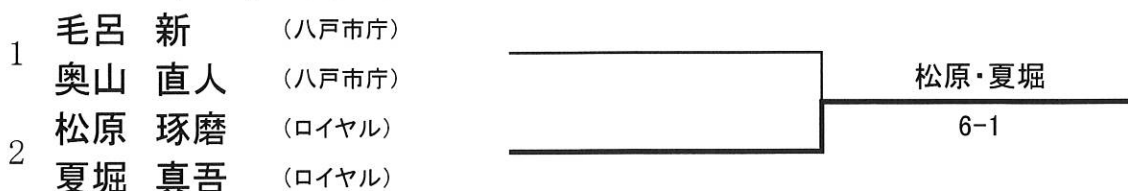

A ブロック		1	2	3	4	成績	順位
1	藤森 武 (ロイヤル)	\	6-5	1-6	6-2	13/26	3
	富岡 信治 (ロイヤル)				0.5		
2	川口 広行 (えぬぶん)		5-6	6-2	6-2	17/27	2
	三浦 幸次郎 (ファミリー)					0.629	
3	毛呂 新 (八戸市庁)	6-1	2-6	6-1	14/22	1	
	奥山 直人 (八戸市庁)				0.636		
4	長沢 湖樹 (八戸高専)	2-6	2-6	1-6	0-4	4	
	蛭名 葵 (八戸高専)						

試合順序 ① 1-2、 ② 3-4、 ③ 1-3、 ④ 2-4、 ⑤ 1-4、 ⑥ 2-3

B ブロック		1	2	3	4	成績	順位
1	松原 琢磨 (ロイヤル)	\	6-1	6-2	6-1	3-0	1
	夏堀 真吾 (ロイヤル)						
2	吉田 末男 (ロイヤル)		1-6	6-3	6-4	2-1	2
	大粒来 清志 (ロイヤル)						
3	松倉 勝則 (フリー)	2-6	3-6	4-6	0-3	4	
	石橋 忠幸 (フリー)						
4	村田 隆史 (八戸学院大学)	1-6	4-6	6-4	1-2	3	
	小山祐太郎 (八戸学院大学)						

試合順序 ① 1-2、 ② 3-4、 ③ 1-3、 ④ 2-4、 ⑤ 1-4、 ⑥ 2-3

1位・2位 決定戦