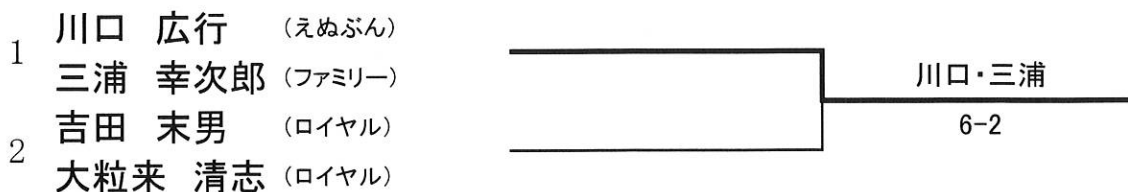

A ブロック		1	2	3	4	成績	順位
1	藤森 武 (ロイヤル)	\	6-5	1-6	6-2	13/26	3
	富岡 信治 (ロイヤル)				0.5		
2	川口 広行 (えぬぶん)		5-6	6-2	6-2	17/27	2
	三浦 幸次郎 (ファミリー)					0.629	
3	毛呂 新 (八戸市庁)	6-1	2-6	6-1	14/22	1	
	奥山 直人 (八戸市庁)				0.636		
4	長沢 湖樹 (八戸高専)	2-6	2-6	1-6	0-4	4	
	蛭名 葵 (八戸高専)						

試合順序 ① 1-2、 ② 3-4、 ③ 1-3、 ④ 2-4、 ⑤ 1-4、 ⑥ 2-3

B ブロック		1	2	3	4	成績	順位
1	松原 琢磨 (ロイヤル)	\	6-1	6-2	6-1	3-0	1
	夏堀 真吾 (ロイヤル)						
2	吉田 末男 (ロイヤル)		1-6	6-3	6-4	2-1	2
	大粒来 清志 (ロイヤル)						
3	松倉 勝則 (フリー)	2-6	3-6	4-6	0-3	4	
	石橋 忠幸 (フリー)						
4	村田 隆史 (八戸学院大学)	1-6	4-6	6-4	1-2	3	
	小山祐太郎 (八戸学院大学)						

試合順序 ① 1-2、 ② 3-4、 ③ 1-3、 ④ 2-4、 ⑤ 1-4、 ⑥ 2-3

1位・2位 決定戦

3位・4位 決定戦

5位・6位 決定戦

7位・8位 決定戦