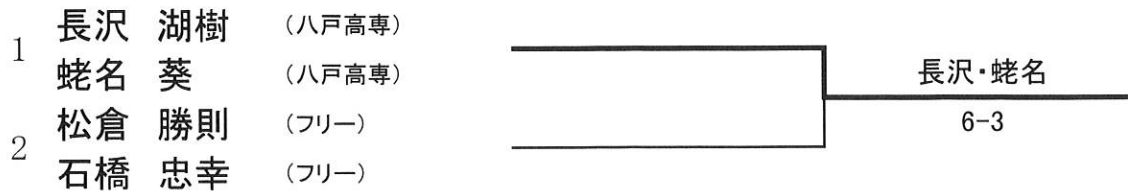

試合順序 ① 1-2、 ② 3-4、 ③ 1-3、 ④ 2-4、 ⑤ 1-4、 ⑥ 2-3

B ブロック		1	2	3	4	成績	順位
1	松原 琢磨 (ロイヤル)	\	6-1	6-2	6-1	3-0	1
	夏堀 真吾 (ロイヤル)						
2	吉田 末男 (ロイヤル)		1-6	6-3	6-4	2-1	2
	大粒来 清志 (ロイヤル)						
3	松倉 勝則 (フリー)	2-6	3-6	4-6	0-3	4	
	石橋 忠幸 (フリー)						
4	村田 隆史 (八戸学院大学)	1-6	4-6	6-4	1-2	3	
	小山祐太郎 (八戸学院大学)						

試合順序 ① 1-2、 ② 3-4、 ③ 1-3、 ④ 2-4、 ⑤ 1-4、 ⑥ 2-3

1位・2位 決定戦

3位・4位 決定戦

5位・6位 決定戦

7位・8位 決定戦

A ブロック		1	2	3	4	成績	順位
1	小橋 聡恵 (ふかふか) 漆戸 まどか (ふかふか)		4-6	6-5	1-6	11/28 0.392	4
2	下館 直子 (えぬぶん) 佐藤 亜貴子 (えぬぶん)	6-4		4-6	2-6	12/28 0.428	2
3	藤原 菜穂子 (リトルモー) 佐々木 奈緒美 (リトルモー)	5-6	6-4		0-6	11/27 0.407	3
4	阿部 悦子 (ロイヤル) 上野 尋美 (ロイヤル)	6-1	6-2	6-0		3-0	1

試合順序 ① 1 - 2、 ② 3 - 4、 ③ 1 - 3、 ④ 2 - 4、 ⑤ 1 - 4、 ⑥ 2 - 3

B ブロック		1	2	3	4	成績	順位
1	大谷地 美里 (八戸学院大学) 対馬 まり乃 (八戸学院大学)		4-6	3-6	1-6	0-3	4
2	松林 裕子 (おいらせ) 工藤 ひとみ (おいらせ)	6-4		6-4	6-5	3-0	1
3	中村 慶子 (ロイヤル) 瀧野 アリサ (八戸高専)	6-3	4-6		6-4	2-1	2
4	小松 博子 (ロイヤル) 根川 みい子 (ロイヤル)	6-1	5-6	4-6		1-2	3