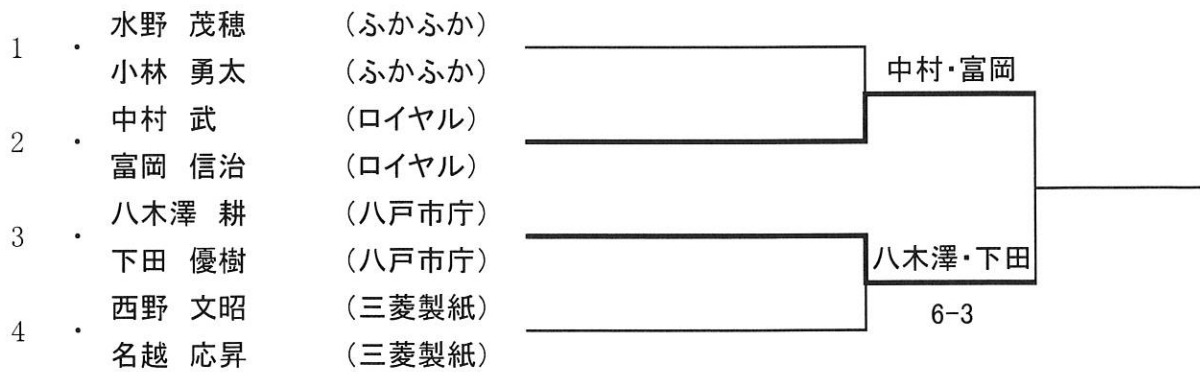

平成24度八戸市B, C級ダブルスオープンテニス大会

男子 B 級

6月17日

1	村上 修 (海自青森)	武田 康 (海自青森)			
2	荒井 真 (ロイヤル)	遠沢 竜駄 (ロイヤル)	荒井・遠沢	6-3	
3	木村 孝男 (海自青森)	藤田 弘次 (海自青森)	6-1		赤見内・永洞
4	赤見内 貴信 (ふかふか)	永洞 健 (ふかふか)			赤見内・永洞
5	八木澤 耕 (八戸市庁)	下田 優樹 (八戸市庁)		6-0	
6	穴水 佳孝 (ふかふか)	石橋 幸貴 (ふかふか)			穴水・石橋
7	毛呂 新 (八戸市庁)	奥山 直人 (八戸市庁)		6-2	
8	太田 勇治 (海自青森)	高橋 秀隆 (海自青森)			太田・高橋
9	Bye				太田・高橋
10	新渡戸 圭介 (ロイヤル)	高坂 俊介 (ロイヤル)			7-5

コンソレ

1	村上 修 (海自青森)	武田 康 (海自青森)			
2	木村 孝男 (海自青森)	藤田 弘次 (海自青森)	木村・藤田	6-0	
3	八木澤 耕 (八戸市庁)	下田 優樹 (八戸市庁)	6-3		木村・藤田
4	毛呂 新 (八戸市庁)	奥山 直人 (八戸市庁)			6-1
5	Bye				毛呂・奥山
6	新渡戸 圭介 (ロイヤル)	高坂 俊介 (ロイヤル)			6-3

平成24度八戸市B, C級ダブルスオープンテニス大会

男子 C 級

6月17日

コンソレ

平成24度八戸市B, C級ダブルスオープンテニス大会

女子 B 級

6月17日

1	・	類家 由美子 (ふかふか)			
		山館 雅代 (ふかふか)		木村・小此木	
2	・	木村 美佳子 (おいらせ)		6-2	
		小此木 忍 (三沢TA)			木村・小此木
3	・	藤原 菜穂子 (リトルモー)			6-4
		前澤 るみ子 (リトルモー)		藤原・前澤	
4	・	磯嶋 寿子 (八戸市庁)		6-4	
		八木澤 尚子 (八戸市庁)			木村・小此木
5	・	佐々木 梨恵 (八戸市庁)			6-3
		矢倉 優貴乃 (八戸市庁)		佐々木・矢倉	
6	・	熊谷 望 (T's club)		6-2	
		元沢 眞苗 (ふかふか)			佐々木・矢倉
7	・	中田 真奈美 (リトルモー)			6-5
		佐々木 望 (リトルモー)		村方・船場	
8	・	村方 由紀 (ふかふか)		6-0	
		船場 由紀 (ふかふか)			