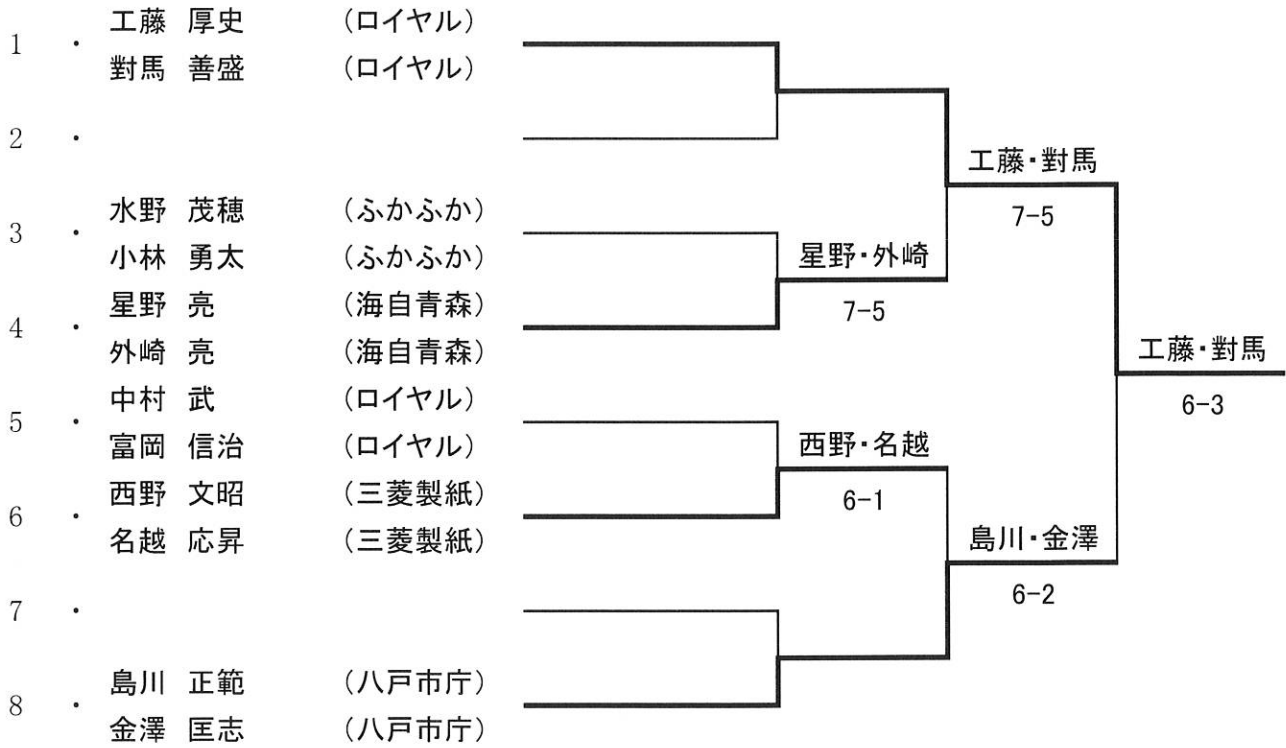

平成24度八戸市B, C級ダブルスオープンテニス大会

男子 C 級

6月17日