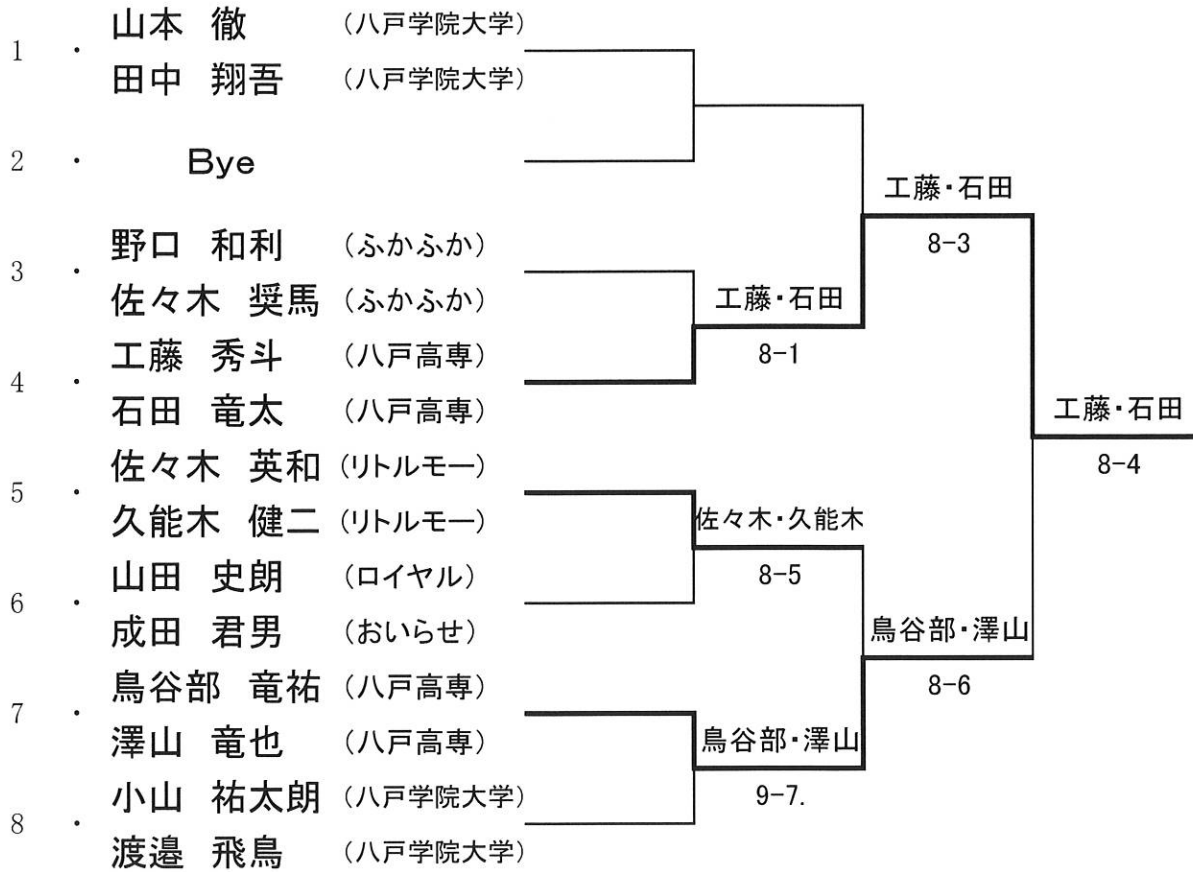

平成25度八戸市ダブルス大会

男子 C 級

7月28日

平成25年度八戸市ダブルス大会

壮 年

8月4日

	選手名	1	2	3	4	成績	順位
1	丸谷 彦博 (T's club) 須藤 昌二 (ロイヤル)		6-3	6-4	7-5	3-0	1位
2	中村 昭則 (リトルモーター) 小笠原 章雄 (ロイヤル)	3-6		不戦勝	5-7	1-2	2位
3	三浦 幸次郎 (ファミリー) 澤口 邦夫 (ファミリー)	4-6	棄権		7-5	1-2	4位
4	竹下 二生 (海自青森) 小松 弘達 (海自青森)	5-7	7-5	5-7		1-2	3位

試合順序 1-2、 3-4、 1-3 、 2-4、 1-4、 2-3

試合方法は全て、セットブレイクルール、セミアドバンテージスコアリング方式 (各ゲーム、2回目のデュースでノーアド方式に切り換える) の6ゲームマッチ (6-6、12Pタイブレーク) で行う。