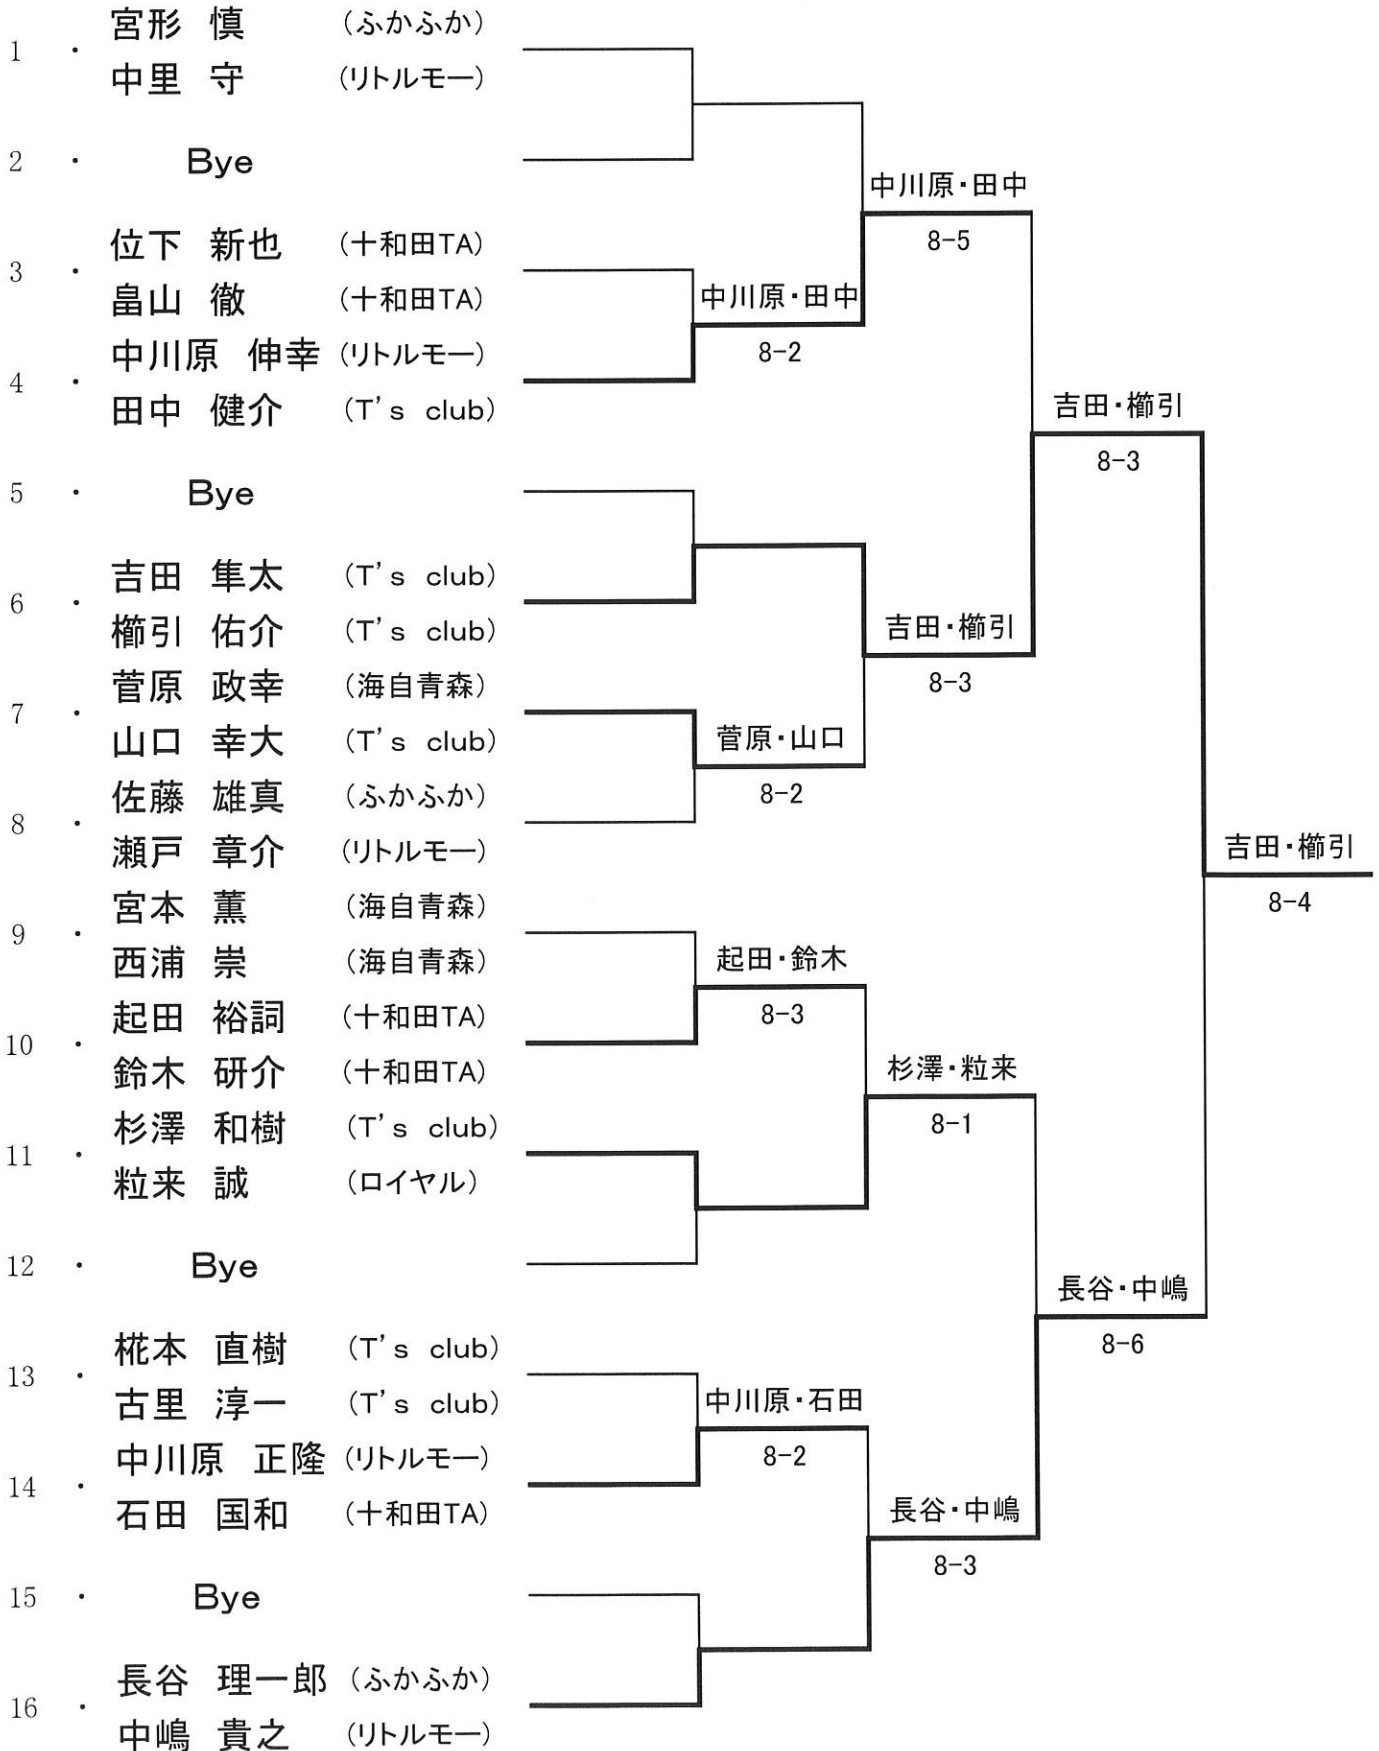

平成25度八戸市ダブルス大会

男子 A 級

8月4日