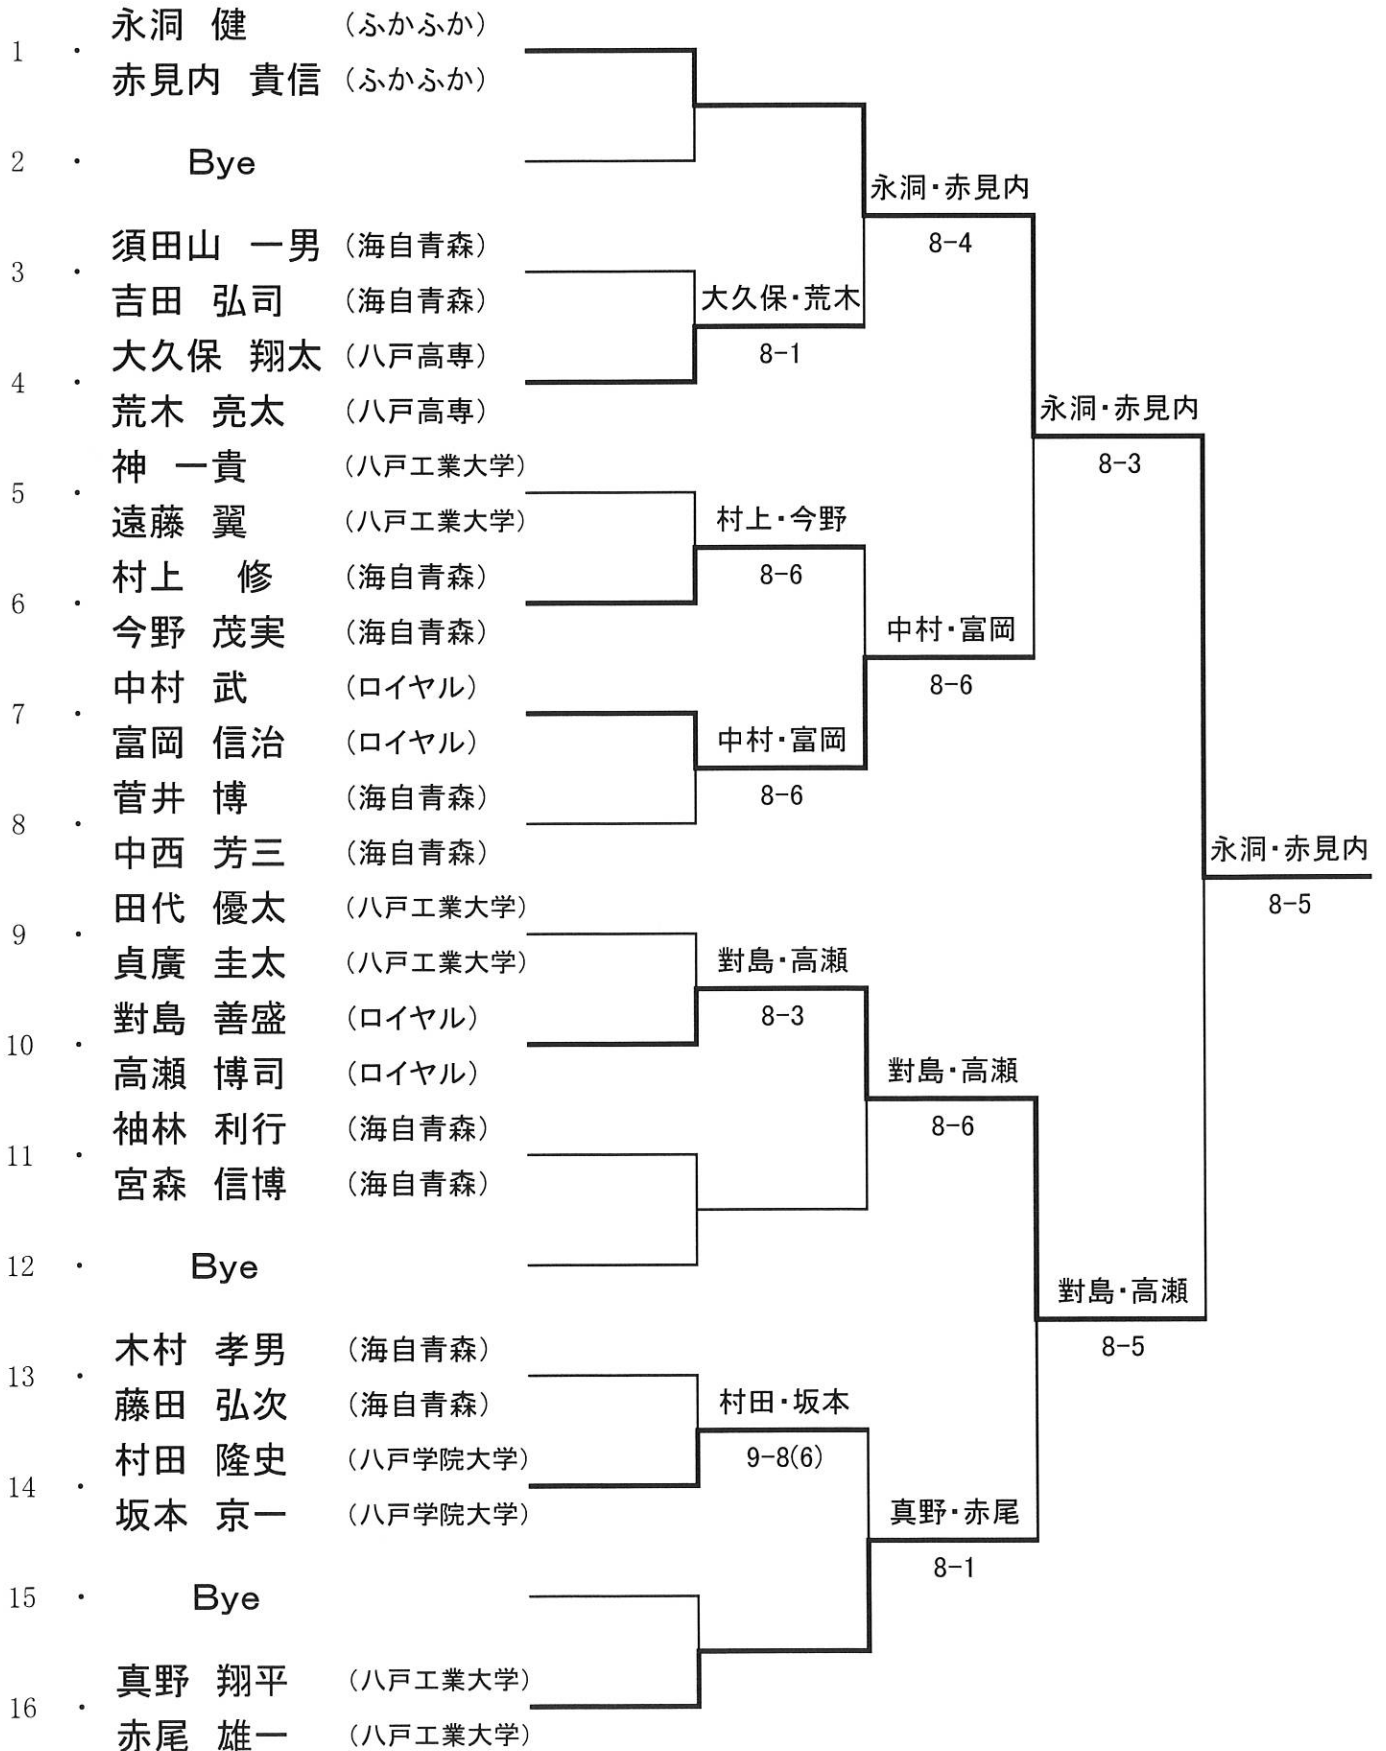

# 平成25度八戸市ダブルス大会

男子 A 級

8月4日

# 平成25度八戸市ダブルス大会

男子 B 級

7月28日