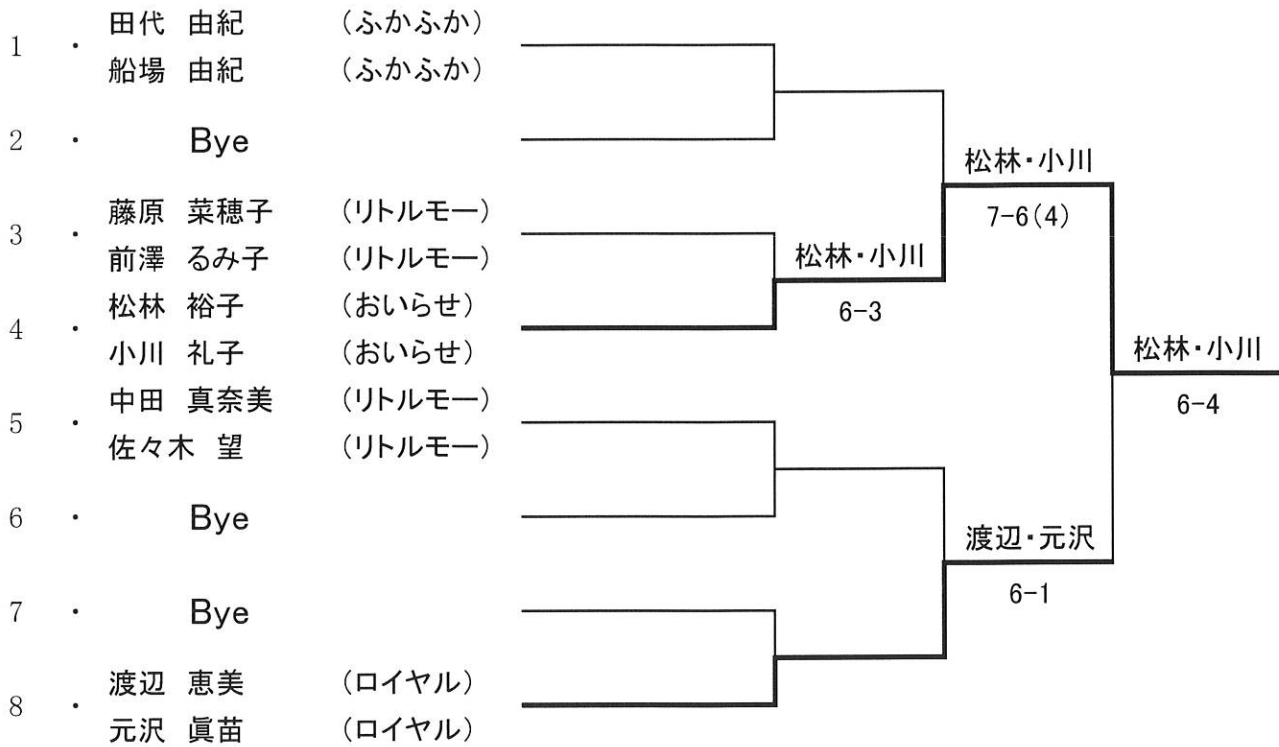

			伊藤・大粒来
			6-2

平成25度八戸市B, C級ダブルスオープンテニス大会

女子 B・C 級

6月16日

コンソレ