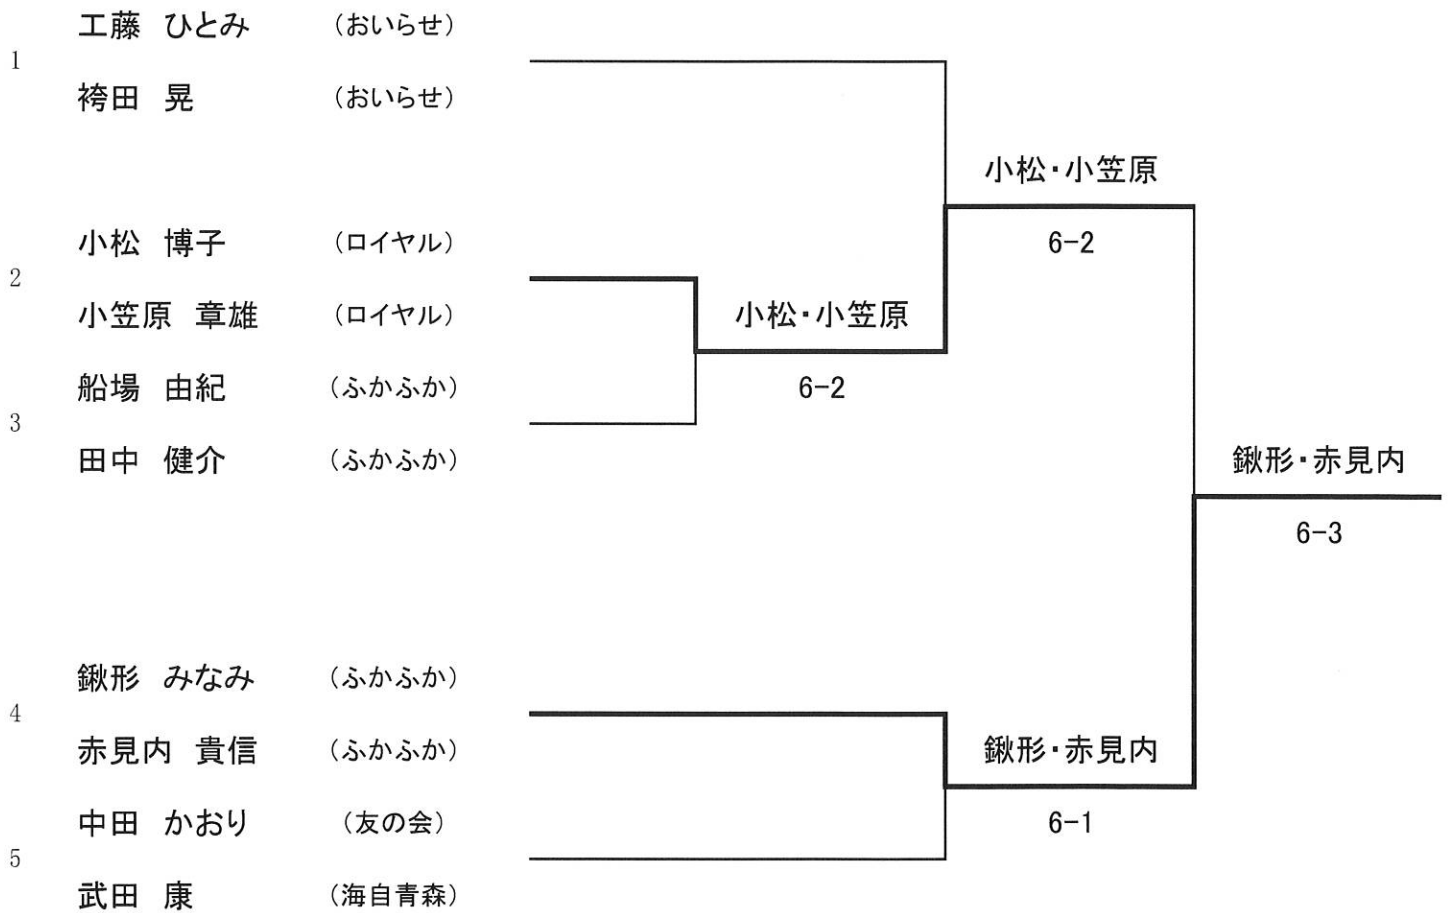

試合順序 1-2, 2-3, 1-3

No. 5		1	2	3	成績	クラス	
1	藤原 菜穂子 藤原 公浩 (リトルモーター) (シーガル)		4-3	4-1	4-1	3-0	A
2	鍛形 みなみ 赤見内 貴信 (ふかふか) (ふかふか)	3-4		4-1	1-4	1-2	B
3	渡辺 和佳子 渡辺 修平 (T's club) (シーガル)	1-4	1-4		3-4	0-3	C
4	大淵 雪菜 大淵 充紀 (日本原燃) (日本原燃)	1-4	4-1	4-3		2-1	A

試合順序 1-2, 3-4, 1-3, 2-4, 1-4, 2-3

A 級

B 級

C 級