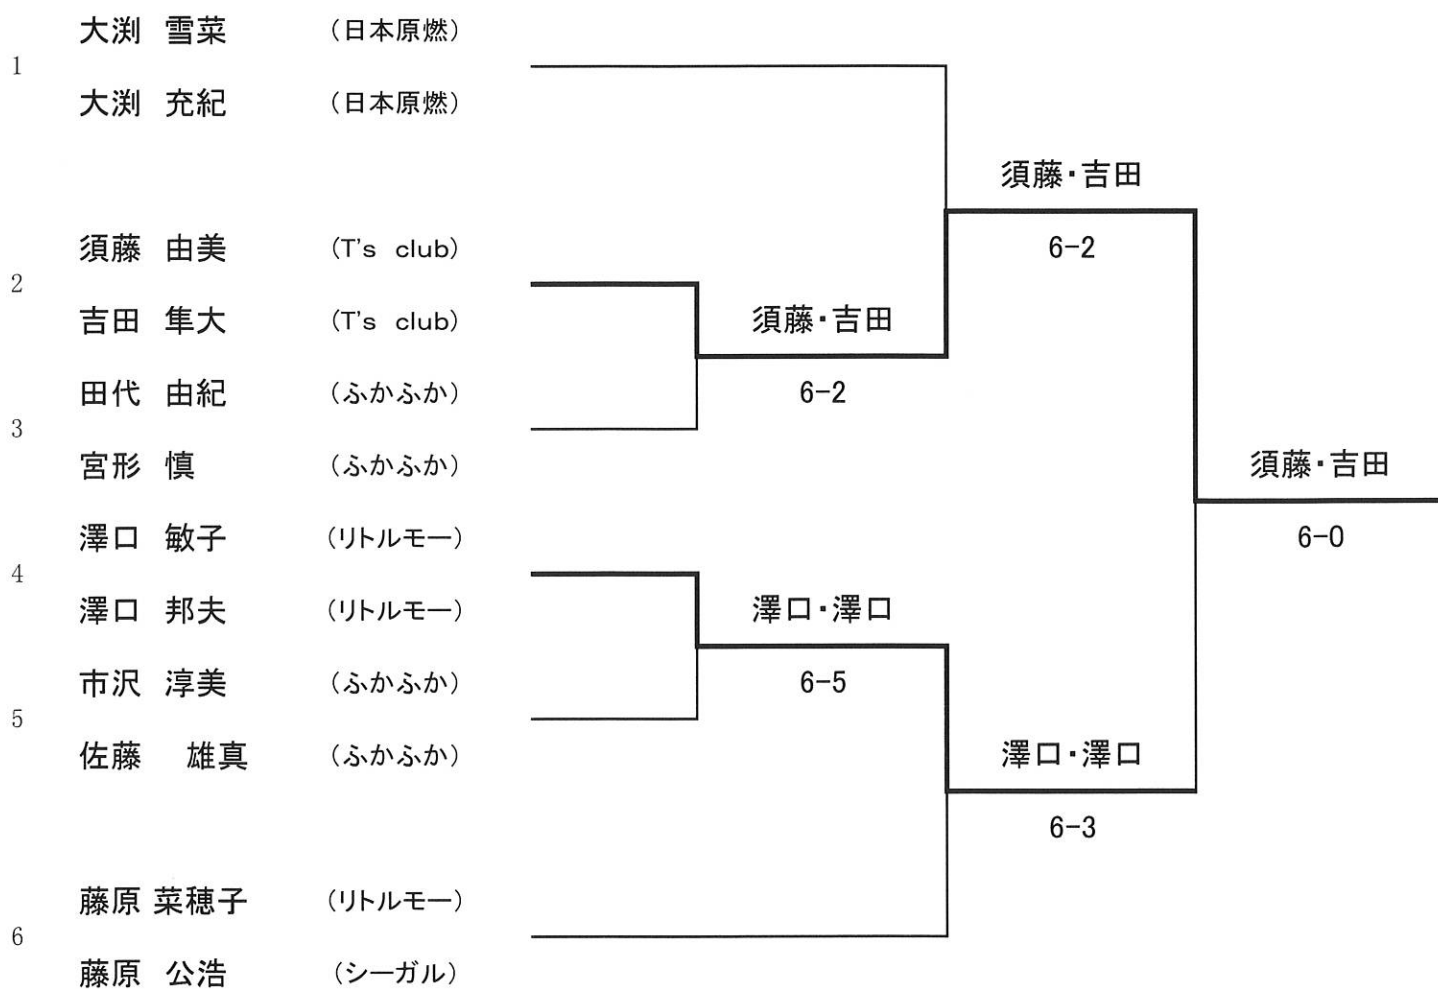

試合順序 1-2, 2-3, 1-3

No. 3		1	2	3	成績	クラス
1	須藤 由美 吉田 隼大 (ファミリー) (T's club)		6-0	6-1	2-0	A
2	松林 裕子 成田 君男 (おいらせ) (おいらせ)	0-6		3-6	0-2	C
3	小松 博子 小笠原 草雄 (ロイヤル) (ロイヤル)	1-6	6-3		1-1	B

試合順序 1-2, 2-3, 1-3

No. 4		1	2	3	成績	クラス
1	澤口 敏子 澤口 邦夫 (リトルモーター) (リトルモーター)		6-4	6-2	2-0	A
2	野牛 菜那 荒木 亮太 (八戸高専) (八戸高専)	4-6		3-6	0-2	C
3	船場 由紀 田中 健介 (ふかふか) (ふかふか)	2-6	6-3		1-1	B

試合順序 1-2, 3-4, 1-3, 2-4, 1-4, 2-3

A 級

B 級

C 級